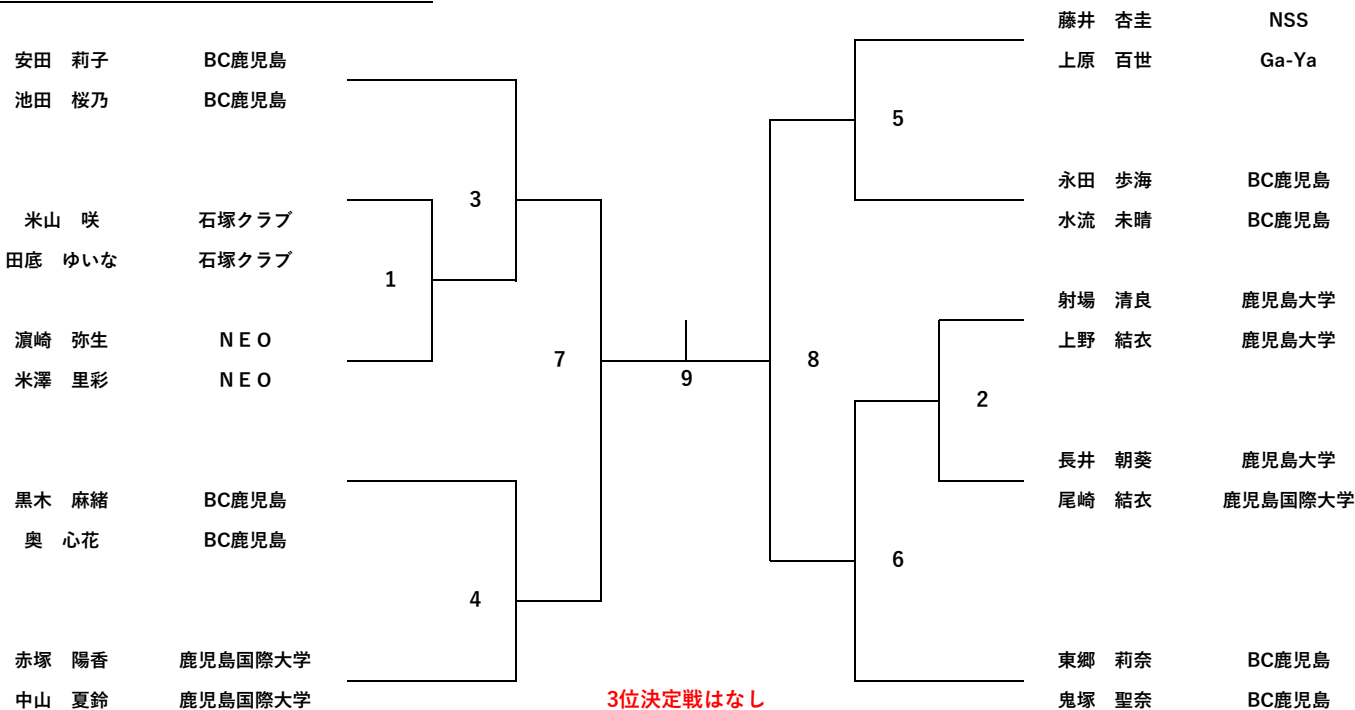

●男子ダブルス 50歳代の部

3位決定戦 (シニア用)

●男子ダブルス 60歳代の部

3位決定戦 (シニア用)

●女子一般 女子ダブルス

●女子ダブルス 30歳代の部

●女子ダブルス 40歳代の部

女子ダブルス 40歳代の部		長沼 千夏	Kocher	山本 さと子	南種子中学校	古別府 智代	G a - y a
		齊脇 絵里子	ジャスマインクラブ	松下 佳代	Flying Pig	松元 恵里子	西紫原クラブ
長沼 千夏	Kocher	1			3		
齊脇 絵里子	ジャスマインクラブ						
山本 さと子	南種子中学校	2					
松下 佳代	Flying Pig						
古別府 智代	G a - y a						
松元 恵里子	西紫原クラブ						

●女子ダブルス 50歳代の部