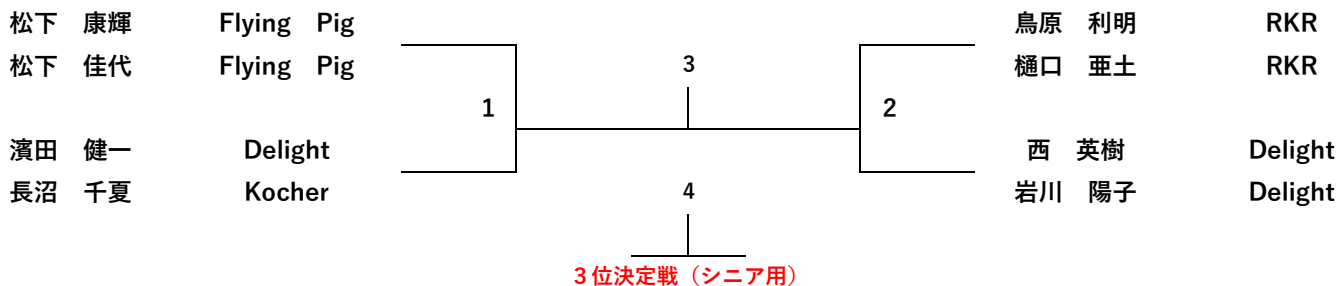

## ●男子シングルス 45歳代の部

●混合ダブルス 一般の部

●混合ダブルス 30歳代の部

●混合ダブルス 40歳代の部

●混合ダブルス 45歳代の部

混合ダブルス 45歳代の部		内木場 裕	かごしま 産業支援センター	下築 浩二	N.K.C	下田 一精	水俣
		松元 恵里子	西紫原クラブ	知覧 さゆり	らんまん	下田 貴子	水俣
内木場 裕	かごしま 産業支援センター	1		3			
松元 恵里子	西紫原クラブ						
下築 浩二	N.K.C	2					
知覧 さゆり	らんまん						
下田 一精	水俣						
下田 貴子	水俣						