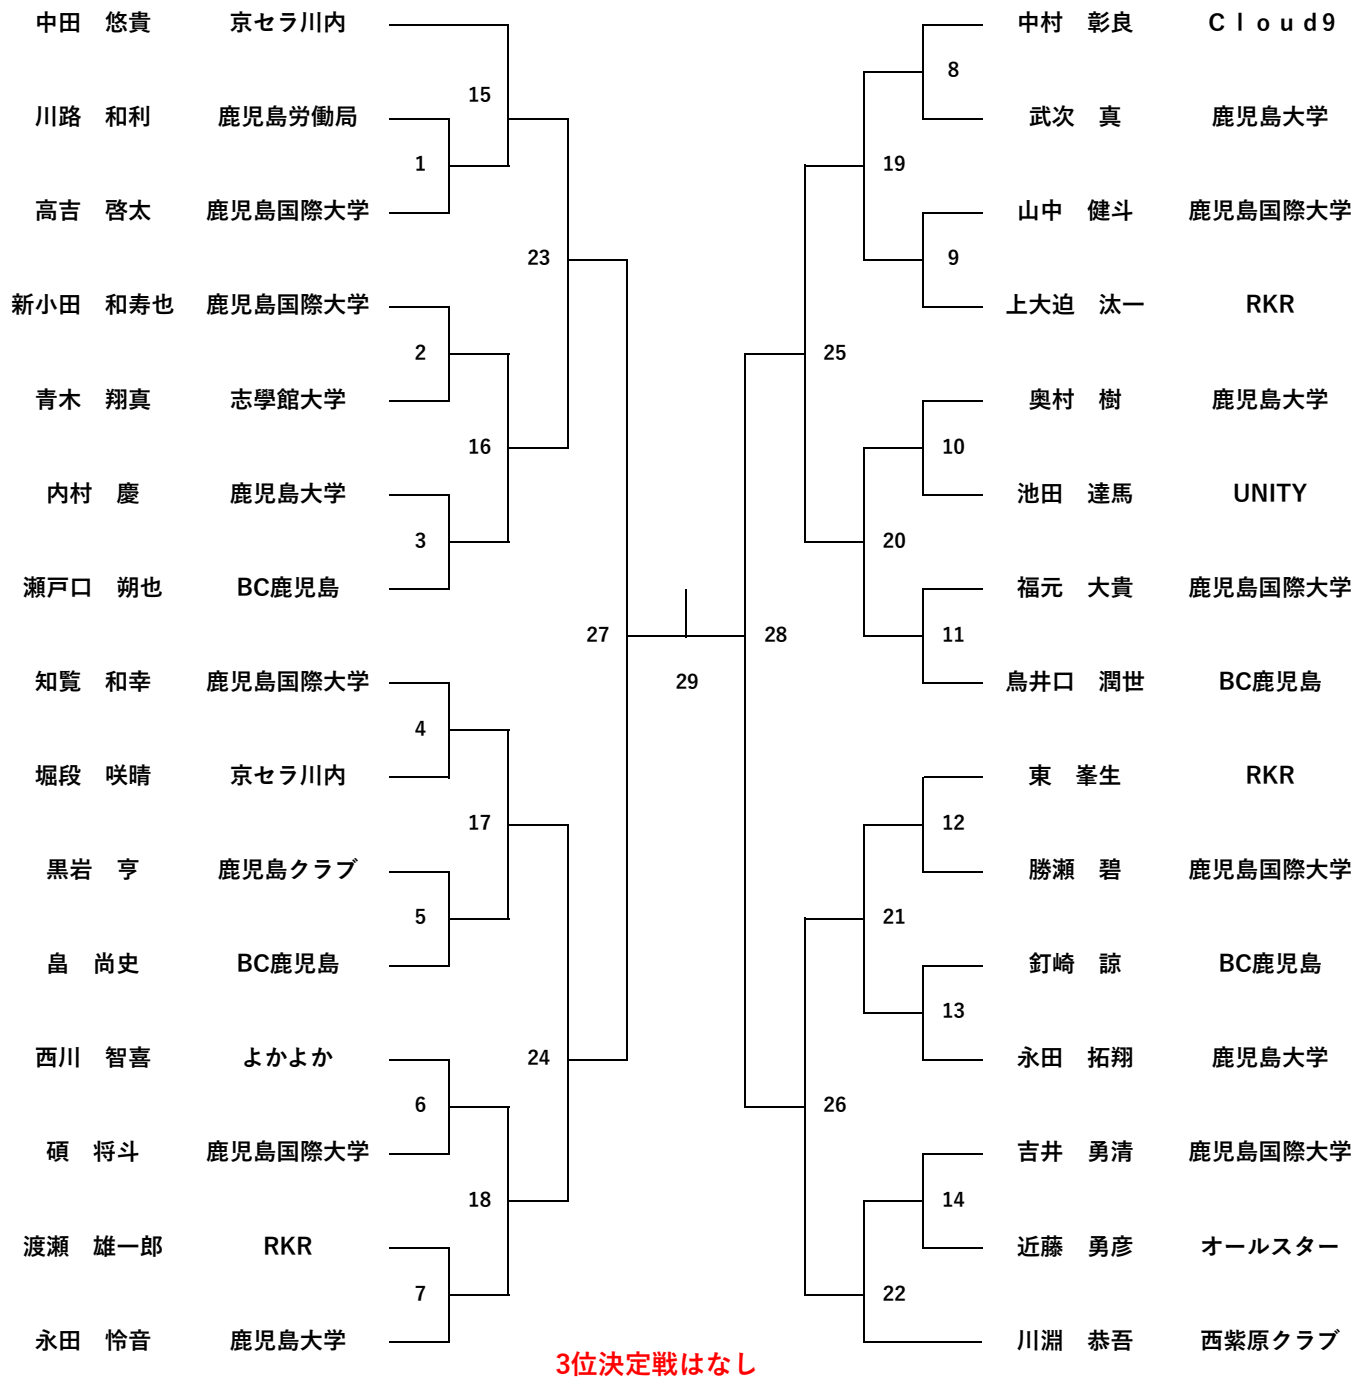

●一般男子シングルス