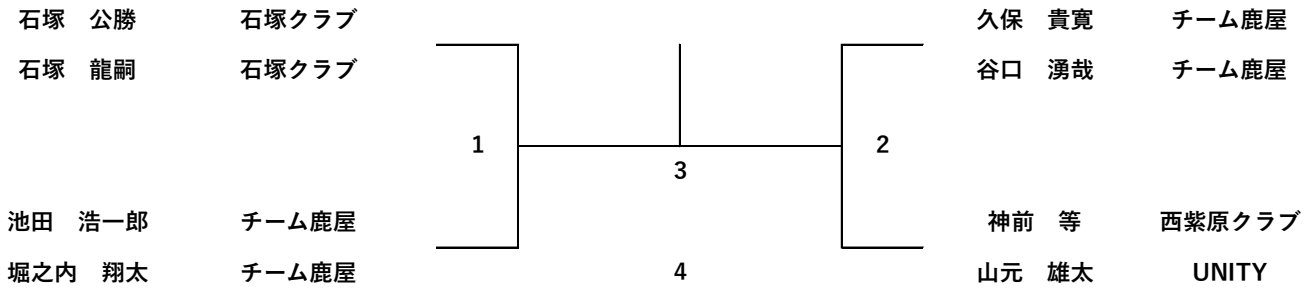

●男子ダブルス 30歳代の部