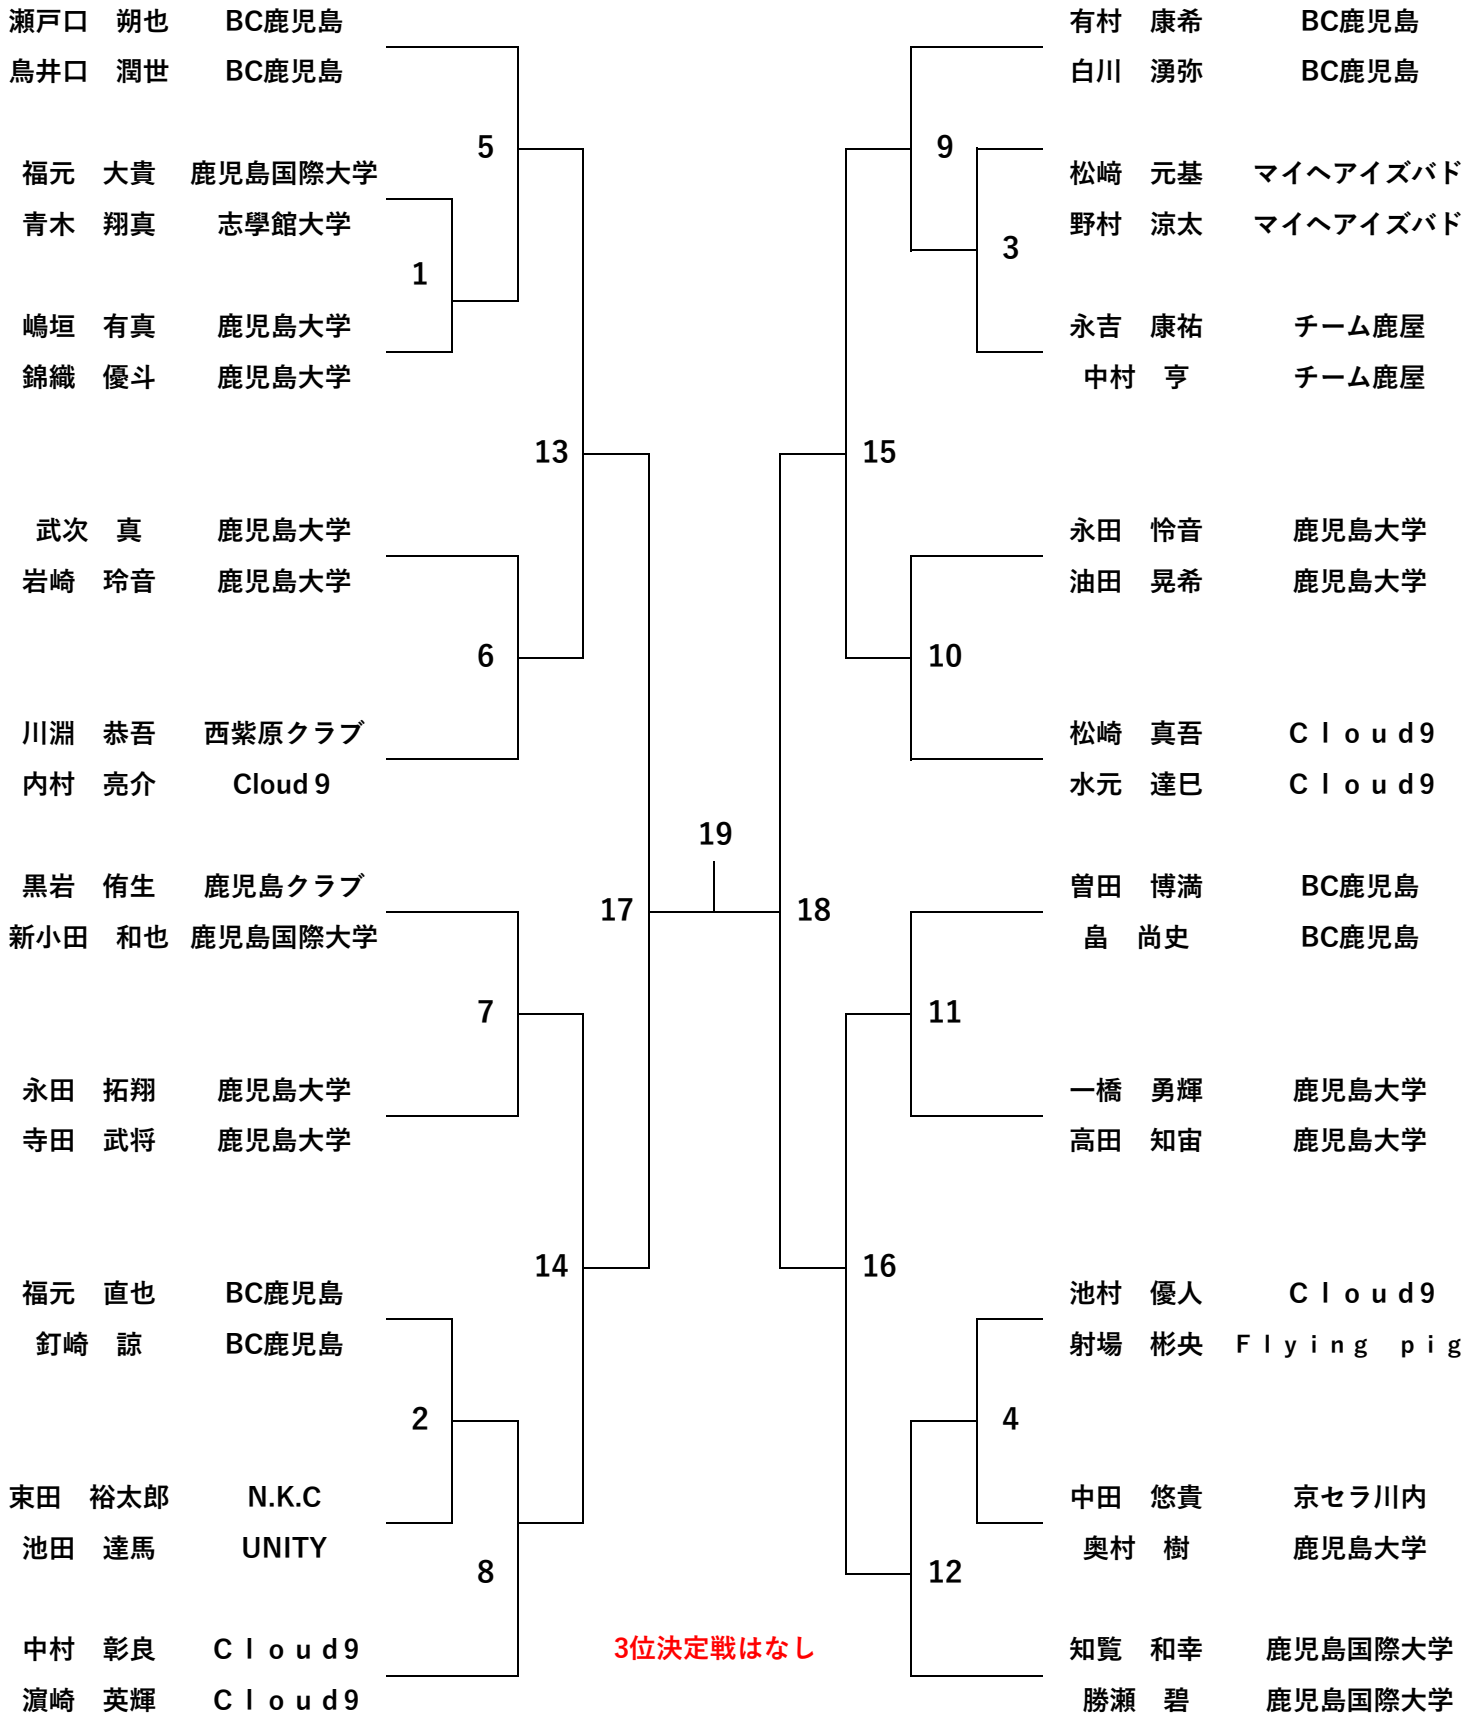

●男子一般 男子ダブルス