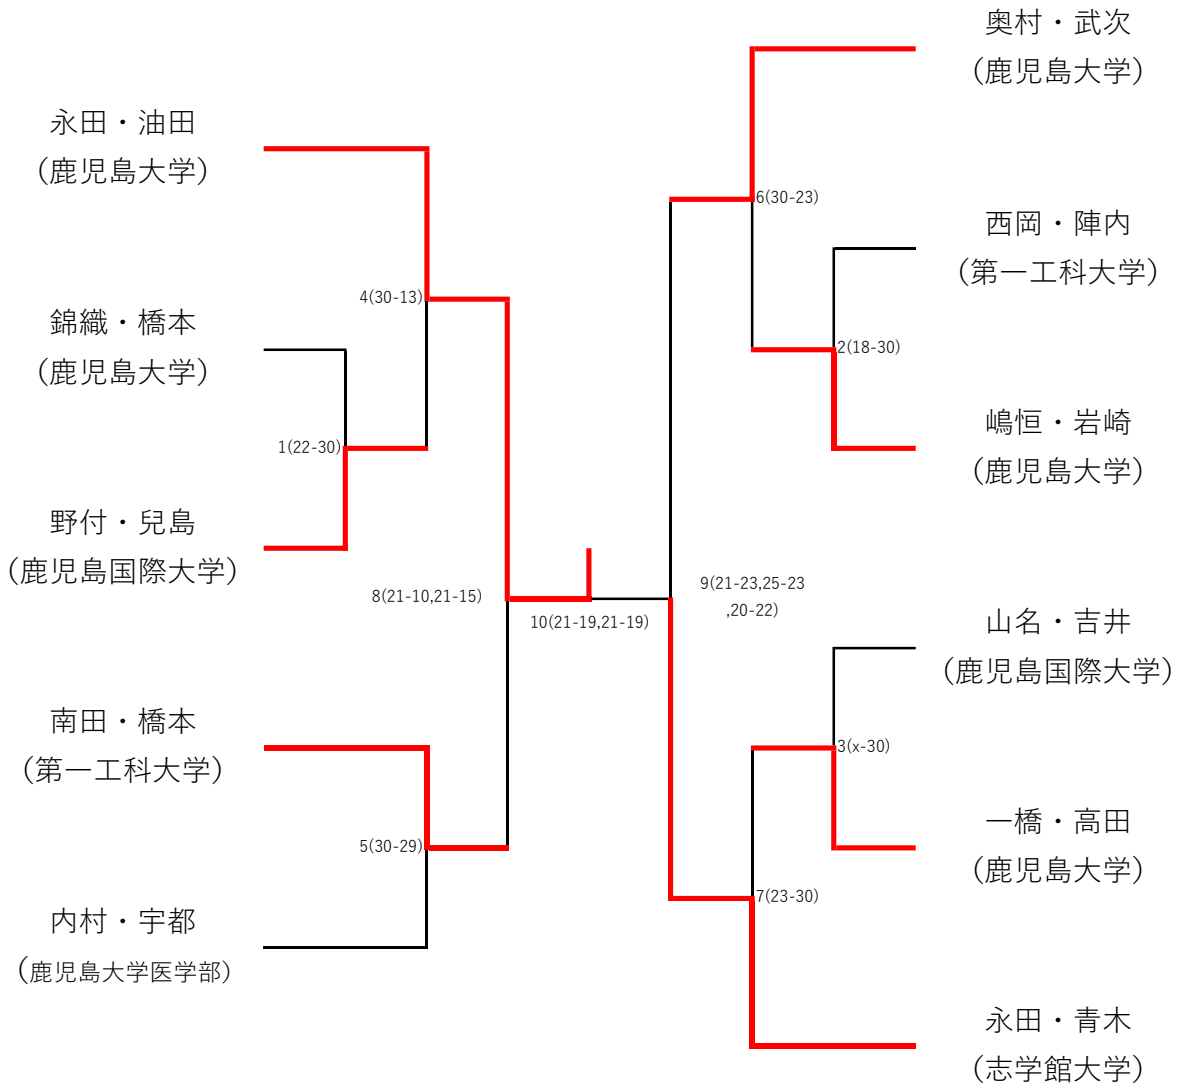

## 男子ダブルス

## 女子ダブルス

	上野・射場 (鹿児島大学)	大栄・古城 (鹿児島大学医学部)	鬼塚・永田 (鹿児島国際大学)
上野・射場 (鹿児島大学)		1(21-5,21-3)	3(21-10,21-7)
大栄・古城 (鹿児島大学医学部)			2(2-21,9-21)
鬼塚・永田 (鹿児島国際大学)			