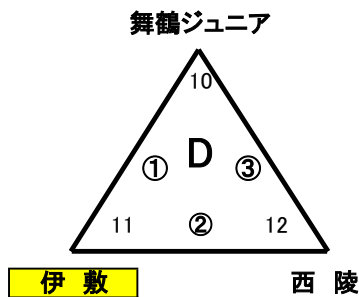

小学生 低学年男子の部

(複・単・単)

団名 は第2シングルスが棄権のチームである。

* 決勝トーナメントは、予選上位
四角形2組、三角形1組

決勝トーナメント