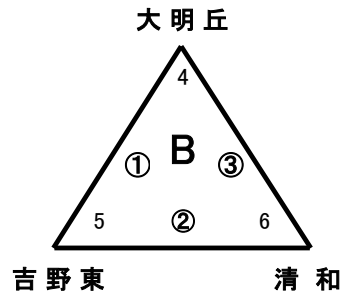

小学生 低学年男子の部

(複・単・単)

団名 は第2シングルスが棄権のチームである。

* 決勝トーナメントは、予選上位
四角形2組、三角形1組

決勝トーナメント