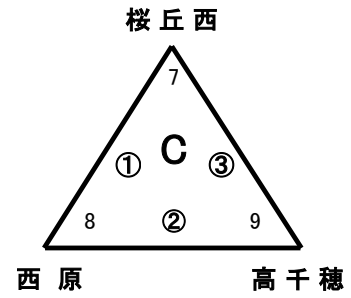

小学生 低学年男子の部

(複・単・単)

団名 は第2シングルスが棄権のチームである。

* 決勝トーナメントは、予選上位
四角形2組、三角形1組

決勝トーナメント